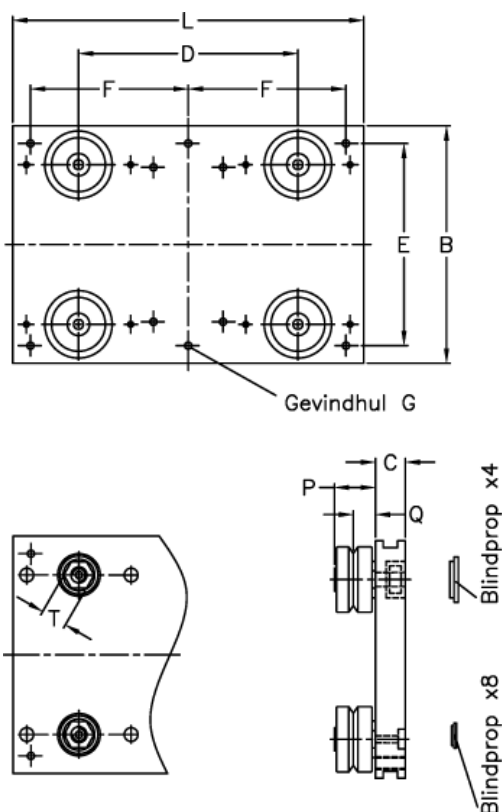

Varenummer: 057113050160100
 Beskrivelse: Hepco GV3 vogn AU 50 25 L160

Mål

B	= 112	H = 103.5
C	= 14.00	K = 18.0
d	= 100	L = 160
E	= 95	P = 16.6
F	= 140	Q = 9.00
For leje	= 25	
For skinne	= S/NS 50	
Gevindhul G	= 4 x M6	